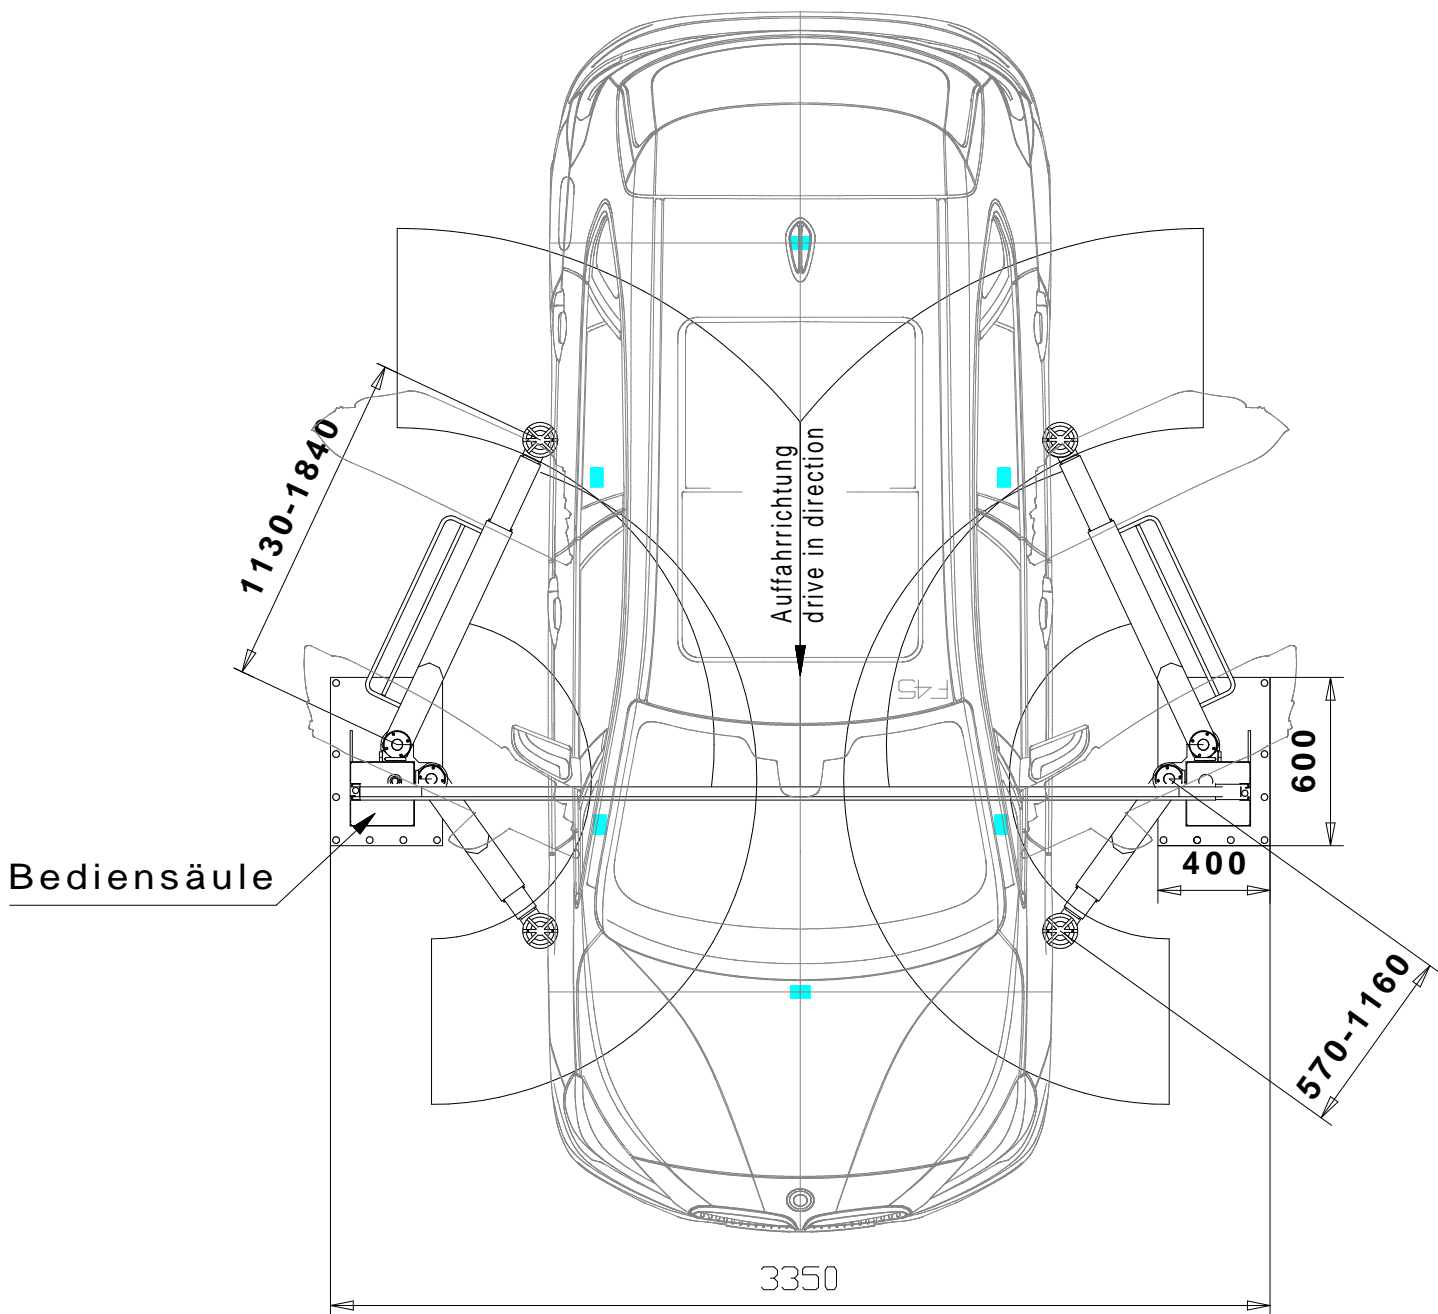

# 2.40 SL Standard Tragarme mit 2er-BMW Active Tourer (F45) ab 03/2014 Radstand 2670mm

Alle Maße in mm  
Mass- und Konstruktionsänderungen vorbehalten!

|    |          |       |      |                 |              |   |
|----|----------|-------|------|-----------------|--------------|---|
|    |          |       |      | Datum           | Name         | Benennung<br><b>2.40 SL mit Standardtragarmen<br/>mit BMW F45</b> |
|    |          |       |      | Bearb. 22.02.17 | mh           |   |
| -  | -        | -     | -    | Gepr.           |              |   |
| -  | -        | -     | -    | Norm            |              |   |
|    |          |       |      | <b>nussbaum</b> |              | Zeichnungsnummer<br><b>8546_NB</b>                                |
| -  | -        | -     | -    |                 |              |   |
| Nr | Änderung | Datum | Name | Urspr.          | Ersatz fuer: | Ersatz durch:   |