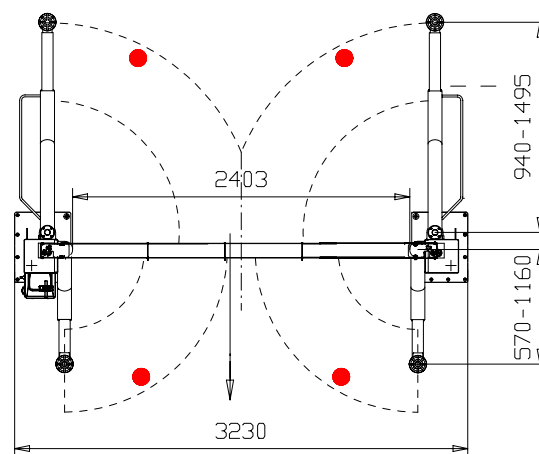

Vito/Viano  
mittlerer Radstand

Vito/Viano  
langer Radstand

Tragarm kurz  
232SL08210

MB-Fahrzeuge  
geprüft 06.08.2015

HL 2.35 NT DT

Tragfähigkeit Capacity: 3500kg

**Nussbaum**

www.nussbaum-lifts.de