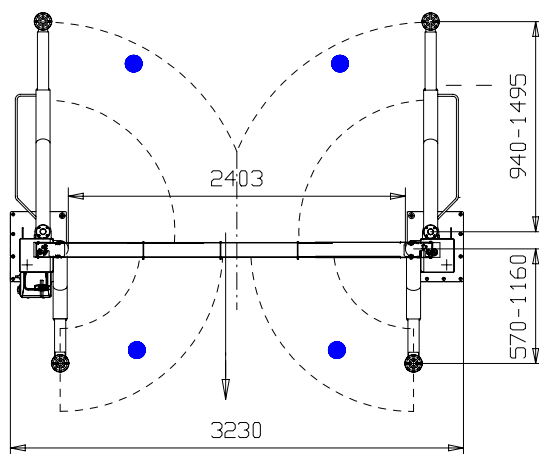

Vito/Viano  
mittlerer Radstand

Vito/Viano  
langer Radstand

Tragarm kurz  
232SL08210

MB-Fahrzeuge  
geprüft 06.08.2015

HL 2.35 NT DT

Tragfähigkeit Capacity: 3500kg

**Nussbaum**

www.nussbaum-lifts.de